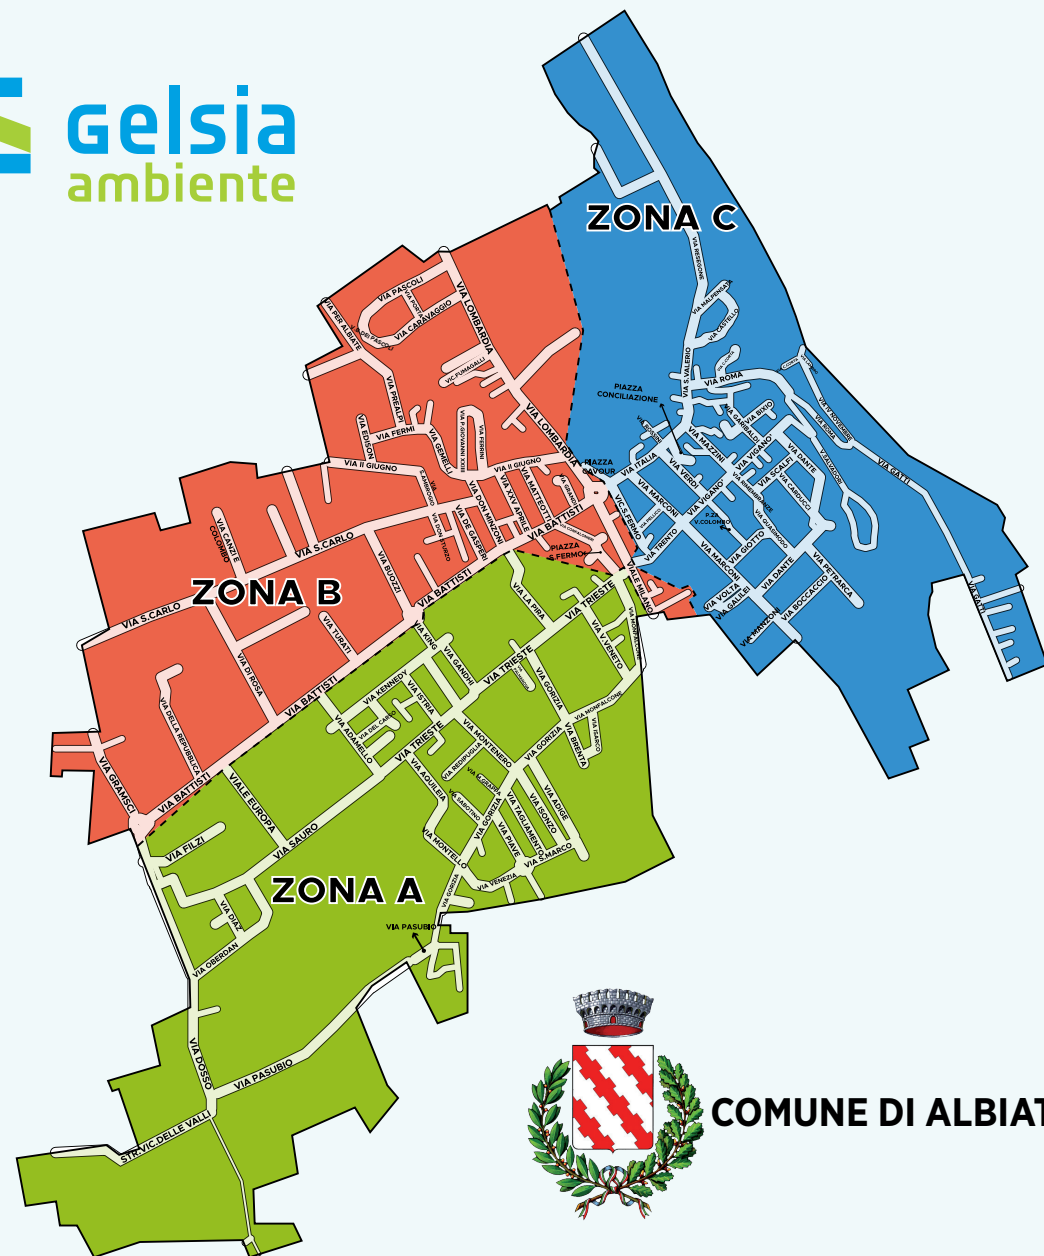

GELSIA AMBIENTE AD ALBIATE

Il territorio di Albiate è suddiviso in **3 ZONE DI RACCOLTA**:

sul retro sono indicate le zone con l'**elenco delle vie** appartenenti a ciascuna e le rispettive **raccolte**

Ricorda di esporre i rifiuti **DOPO LE 21.00 DEL GIORNO PRIMA** ed **ENTRO LE 6.00 DEL GIORNO DI RACCOLTA**

ORARI PIATTAFORMA ECOLOGICA ALBIATE - VIA S.CARLO

- CHIUSA NELLE FESTIVITÀ -

DA OTTOBRE A MARZO

	MATTINO	POMERIGGIO	TIPO DI UTENZE
LUNEDÌ			
MARTEDÌ	09.00 - 12.30	13.30-17.00	DOMESTICHE
MERCOLEDÌ		13.30-17.00	NON DOMESTICHE
GIOVEDÌ	09.00 - 12.30	13.30-17.00	DOMESTICHE
VENERDÌ	09.00 - 12.30	13.30-17.00	NON DOMESTICHE
SABATO*	09.00 - 12.30	13.30-17.00	DOMESTICHE
DOMENICA*	09.00 - 12.00		DOMESTICHE

DA APRILE A SETTEMBRE

	MATTINO	POMERIGGIO	TIPO DI UTENZE
LUNEDÌ			
MARTEDÌ	09.00 - 12.30	14.00-17.30	DOMESTICHE
MERCOLEDÌ		14.30-17.30	NON DOMESTICHE
GIOVEDÌ	09.00 - 12.30	14.00-17.30	DOMESTICHE
VENERDÌ	09.00 - 12.30	14.30-17.30	NON DOMESTICHE
SABATO*	09.00 - 12.30	13.30-18.00	DOMESTICHE
DOMENICA*	09.00 - 12.00		DOMESTICHE

*SABATO E DOMENICA SOLO MEZZI < 3 ton E QUANTITATIVI < 1 m³

COMUNE DI ALBIATE